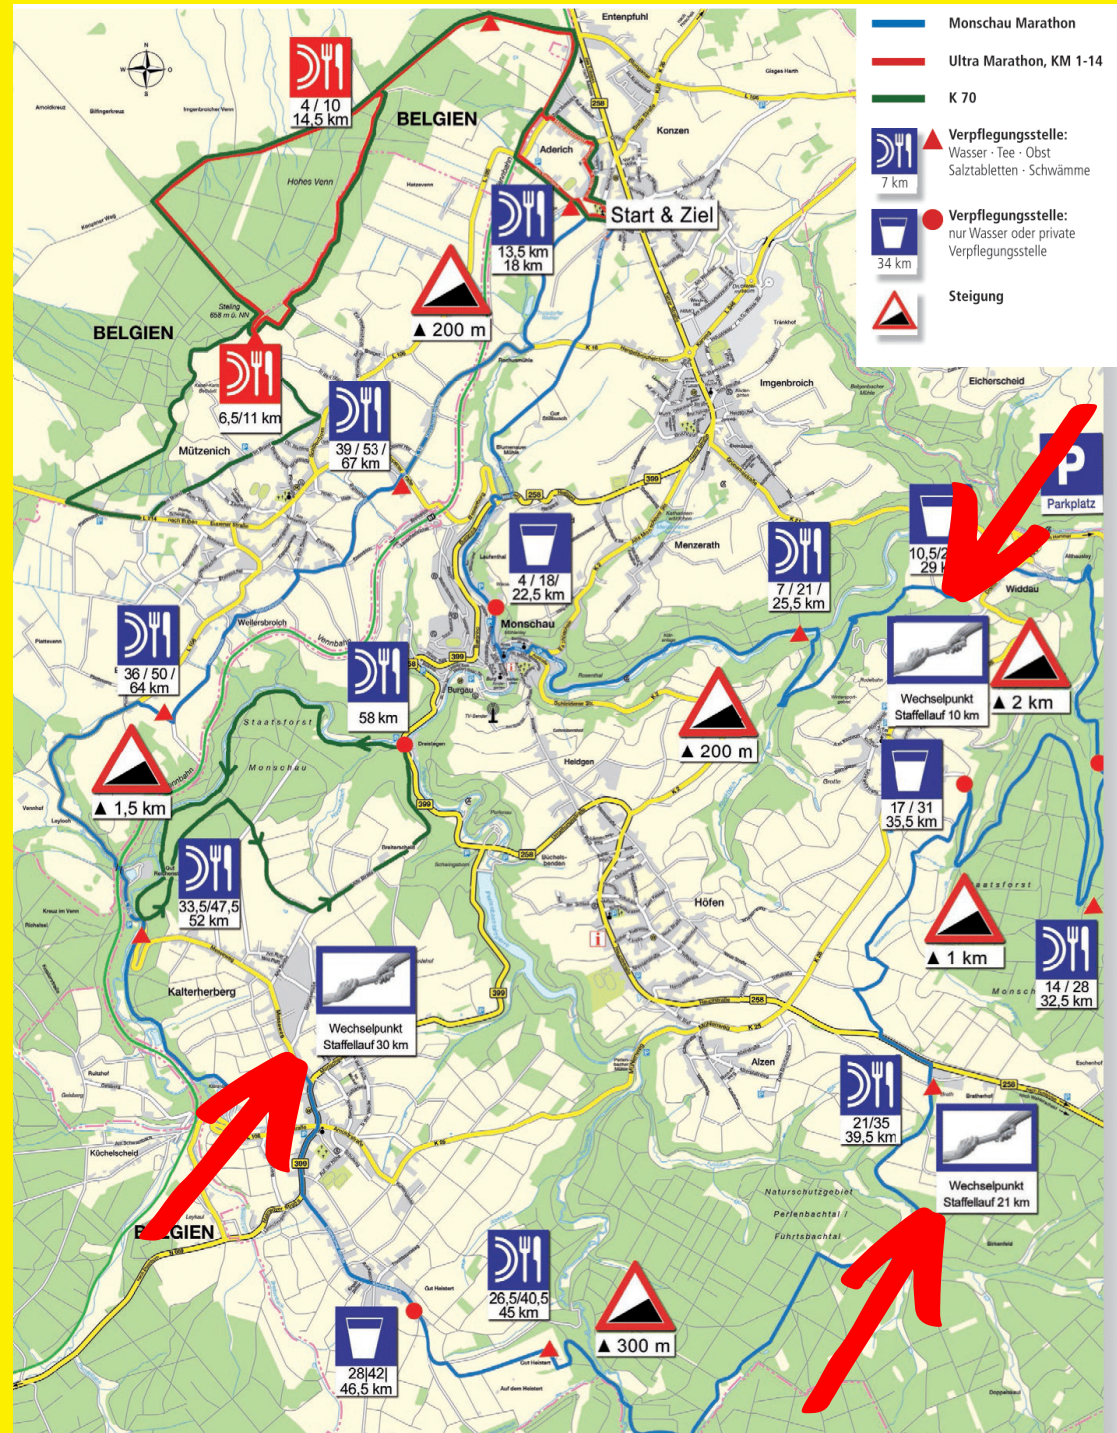

# STAFFELLAUF MONSCHAU MARATHON

SONNTAG, 11. AUGUST 2024, 8.00 UHR

WWW.MONSCHAU-MARATHON.DE

EINE VERANSTALTUNG DES

## ALS „TEAMPLAYER“ AUF DER MOMA STRECKE UNTERWEGS

FÜR VIELE SPORTLER BIETET DER STAFFELMARATHON DIE MÖGLICHKEIT, SICH IN HÄPPCHEN AN DIE KÖNIGSDISTANZ HERANZUWAGEN.

LAUFFREUNDE AUS DEN VERSCHIEDENSTEN VEREINEN, CLIQUEN ABER AUCH KOLLEGEN/INNEN KÖNNEN DAS EINZIGARTIGE LAUFEVENT DURCH DEN NATURPARK EIFEL MIT DEN „GROSSEN“ AUS DER LÄUFERSZENE ZUSAMMEN ERLEBEN.

DER START DER STAFFELN FINDET ZEITGLEICH MIT DEN MARATHONIS UM 8.00 UHR IN DER KONRAD-ADENAUER-STRASSE 2 STATT.

IDEALERWEISE TEILEN SICH VIER LÄUFER DIE STRECKE AUF. DIE VIERER-STAFFELN KOMMEN AUTOMATISCH IN DIE WERTUNG FÜR DIE SIEGEREHRUNG.

DIE WECHSELPUNKTE IN WIDDAU (KM 10.7), BRATHER HOF (KM 21) UND KALTERHERBERG (KM 30) WERDEN ZU HIGHLIGHTS FÜR ZUSCHAUER UND SPORTLER, MANCH EINER FÜHLT SICH FÜR EINEN MOMENT AN EINE BERGANKUNFT DER TOUR DE FRANCE ERINNERT, WENN EIN DICHTES ZUSCHAUERSPALIER DIE WECHSELZONEN SÄUMT...